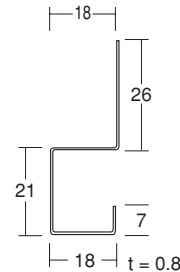

コード 板サイズ

923001 縞板 3 × 1,000 × 2,000 生地	923011 縞板 3 × 1,219 × 2,438 生地
923002 縞板 3.5 × 1,000 × 2,000 生地	923012 縞板 3.5 × 1,219 × 2,438 生地

在庫品

ホワイトボード (スチール複合板)

材質 : 表面ホワイト・裏面シルバー / カラー鉄板
内部 / プラスチック
表面 (ホワイト) に、キズ防止の養生シート付
□内の数字は、商品コードです
ホワイトボードは、マーカーで書き・消し可能です
但し、表面にキズが付きますとその部分の文字が消えません
マーカー及びマーカー消しは、お客様にてご用意下さい

221030
ホワイトボード 3 × 910 × 1,820

取寄品
納期~8日

スパンドレル (内・外装材料)

材質 : カラーアルミ, カラー鉄板 折曲品
カラー : 白, シルバー その他塗装可能
アルミ板厚 : 0.6, 0.8 ミリ スチール板厚 : 0.5 ミリ
面巾 : 100, 120 ミリ
長さ : ご指示通りの寸法に製作いたします
スパンドレルは主に看板面や壁面材として使用されます スパンドレルをつないでいけば
大きな面積に対応出来ます また板厚が薄いので加工が容易です

アルミ 0.6 × 100 巾 × 長さ カラー

アルミ廻りブチ
TY-1 × 3m カラー

アルミ水切
TY-3 × 3m カラー

スチール 0.5 × 100 巾 × 長さ カラー

スチール廻りブチ
Y-1 × 3m カラー

スチール水切
Y-3 × 3m カラー