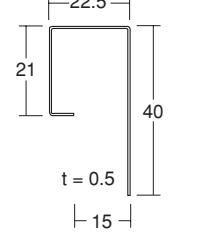

コード 板サイズ

923001 縞板 3 × 1,000 × 2,000 生地	923011 縞板 3 × 1,219 × 2,438 生地
923002 縞板 3.5 × 1,000 × 2,000 生地	923012 縞板 3.5 × 1,219 × 2,438 生地

在庫品

ホワイトボード (スチール複合板)

材質 : 表面ホワイト・裏面シルバー / カラー鉄板
内部 / プラスチック
表面 (ホワイト) に、キズ防止の養生シート付
□内の数字は、商品コードです
ホワイトボードは、マーカーで書き・消し可能です
但し、表面にキズが付きますとその部分の文字が消えません
マーカー及びマーカー消しは、お客様にてご用意下さい

221030
ホワイトボード 3 × 910 × 1,820

取寄品
納期~8日

スパンドレル (内・外装材料)

材質 : カラーアルミ, カラー鉄板 折曲品
カラー : 白, シルバー その他塗装可能
アルミ板厚 : 0.6, 0.8 ミリ スチール板厚 : 0.5 ミリ
面巾 : 100, 120 ミリ
長さ : ご指示通りの寸法に製作いたします
スパンドレルは主に看板面や壁面材として使用されます スパンドレルをつないでいけば
大きな面積に対応出来ます また板厚が薄いので加工が容易です

アルミ 0.6 × 100 巾 × 長さ カラー

アルミ廻りブチ
TY-1 × 3m カラー

アルミ水切
TY-3 × 3m カラー

スチール 0.5 × 100 巾 × 長さ カラー

スチール廻りブチ
Y-1 × 3m カラー

スチール水切
Y-3 × 3m カラー