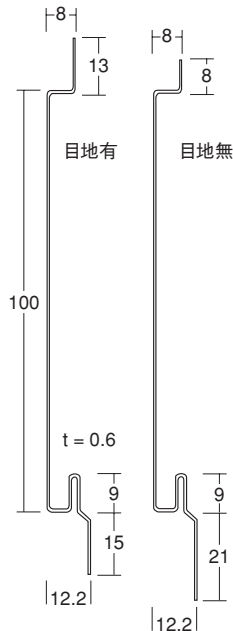

コード 板サイズ

923001 縞板 3 × 1,000 × 2,000 生地	923011 縞板 3 × 1,219 × 2,438 生地
923002 縞板 3.5 × 1,000 × 2,000 生地	923012 縞板 3.5 × 1,219 × 2,438 生地

在庫品

ホワイトボード (スチール複合板)

材質 : 表面ホワイト・裏面シルバー / カラー鉄板
内部 / プラスチック
表面 (ホワイト) に、キズ防止の養生シート付
□内の数字は、商品コードです
ホワイトボードは、マーカーで書き・消し可能です
但し、表面にキズが付きますとその部分の文字が消えません
マーカー及びマーカー消しは、お客様にてご用意下さい

221030
ホワイトボード 3 × 910 × 1,820

取寄品
納期~8日

スパンドレル (内・外装材料)

材質 : カラーアルミ, カラー鉄板 折曲品
カラー : 白, シルバー その他塗装可能
アルミ板厚 : 0.6, 0.8 ミリ スチール板厚 : 0.5 ミリ
面巾 : 100, 120 ミリ
長さ : ご指示通りの寸法に製作いたします
スパンドレルは主に看板面や壁面材として使用されます スパンドレルをつないでいけば
大きな面積に対応出来ます また板厚が薄いので加工が容易です

アルミ 0.6 × 100 巾 × 長さ カラー

アルミ廻りブチ
TY-1 × 3m カラー

アルミ水切
TY-3 × 3m カラー

スチール 0.5 × 100 巾 × 長さ カラー

スチール廻りブチ
Y-1 × 3m カラー

スチール水切
Y-3 × 3m カラー