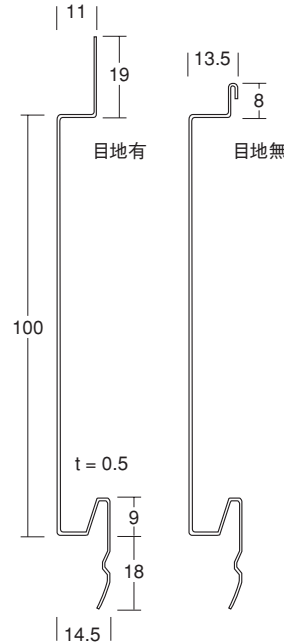

コード 板サイズ

923001 縞板 3 × 1,000 × 2,000 生地	923011 縞板 3 × 1,219 × 2,438 生地
923002 縞板 3.5 × 1,000 × 2,000 生地	923012 縞板 3.5 × 1,219 × 2,438 生地

在庫品

ホワイトボード (スチール複合板)

材質 : 表面ホワイト・裏面シルバー / カラー鉄板
内部 / プラスチック
表面 (ホワイト) に、キズ防止の養生シート付
□内の数字は、商品コードです
ホワイトボードは、マーカーで書き・消し可能です
但し、表面にキズが付きますとその部分の文字が消えません
マーカー及びマーカー消しは、お客様にてご用意下さい

221030
ホワイトボード 3 × 910 × 1,820

取寄品
納期~8日

スパンドレル (内・外装材料)

材質 : カラーアルミ, カラー鉄板 折曲品
カラー : 白, シルバー その他塗装可能
アルミ板厚 : 0.6, 0.8 ミリ スチール板厚 : 0.5 ミリ
面巾 : 100, 120 ミリ
長さ : ご指示通りの寸法に製作いたします
スパンドレルは主に看板面や壁面材として使用されます スパンドレルをつないでいけば
大きな面積に対応出来ます また板厚が薄いので加工が容易です

アルミ 0.6 × 100 巾 × 長さ カラー

アルミ廻りブチ
TY-1 × 3m カラー

アルミ水切
TY-3 × 3m カラー

スチール 0.5 × 100 巾 × 長さ カラー

スチール廻りブチ
Y-1 × 3m カラー

スチール水切
Y-3 × 3m カラー