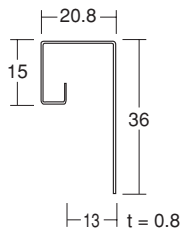

コード 板サイズ

923001 縞板 3 × 1,000 × 2,000 生地	923011 縞板 3 × 1,219 × 2,438 生地
923002 縞板 3.5 × 1,000 × 2,000 生地	923012 縞板 3.5 × 1,219 × 2,438 生地

在庫品

ホワイトボード (スチール複合板)

材質 : 表面ホワイト・裏面シルバー / カラー鉄板
内部 / プラスチック
表面 (ホワイト) に、キズ防止の養生シート付
□内の数字は、商品コードです
ホワイトボードは、マーカーで書き・消し可能です
但し、表面にキズが付きますとその部分の文字が消えません
マーカー及びマーカー消しは、お客様にてご用意下さい

221030
ホワイトボード 3 × 910 × 1,820

取寄品
納期~8日

スパンドレル (内・外装材料)

材質 : カラーアルミ, カラー鉄板 折曲品
カラー : 白, シルバー その他塗装可能
アルミ板厚 : 0.6, 0.8 ミリ スチール板厚 : 0.5 ミリ
面巾 : 100, 120 ミリ
長さ : ご指示通りの寸法に製作いたします
スパンドレルは主に看板面や壁面材として使用されます スパンドレルをつないでいけば
大きな面積に対応出来ます また板厚が薄いので加工が容易です

アルミ 0.6 × 100 巾 × 長さ カラー

アルミ廻りブチ
TY-1 × 3m カラー

アルミ水切
TY-3 × 3m カラー

スチール 0.5 × 100 巾 × 長さ カラー

スチール廻りブチ
Y-1 × 3m カラー

スチール水切
Y-3 × 3m カラー