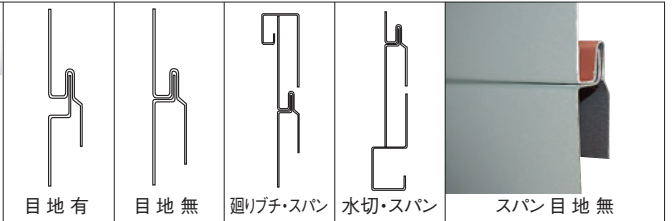

取寄品
納期~8日

シマ イタ
縞板 (滑り止め)

材質 : アルミニウム圧延品
表面処理 : 生地 (艶有シルバー) / 腐食防止未処理
表示方法 : 縞板板厚 (t) × 板巾 (W) × 板長さ (L) 生地
保護テープは、貼られています
通常、バス・トラックの床板として利用されます 耐食性に優れているので
生地そのまま使用します スチール製と比べて見た目が美しく、軽量で、
取扱い、加工性に優れています □内の数字は、商品コードです

コード 板サイズ

923001 縞板 3 × 1,000 × 2,000 生地	923011 縞板 3 × 1,219 × 2,438 生地
923002 縞板 3.5 × 1,000 × 2,000 生地	923012 縞板 3.5 × 1,219 × 2,438 生地

在庫品

ホワイトボード (スチール複合板)

材質 : 表面ホワイト・裏面シルバー / カラー鉄板
内部 / プラスチック
表面 (ホワイト) に、キズ防止の養生シート付
□内の数字は、商品コードです
ホワイトボードは、マーカーで書き・消し可能です
但し、表面にキズが付きますとその部分の文字が消えません
マーカー及びマーカー消しは、お客様にてご用意下さい

221030
ホワイトボード 3 × 910 × 1,820

取寄品
納期~8日

スパンドレル (内・外装材料)

材質 : カラーアルミ, カラー鉄板 折曲品
カラー : 白, シルバー その他塗装可能
アルミ板厚 : 0.6, 0.8 ミリ スチール板厚 : 0.5 ミリ
面巾 : 100, 120 ミリ
長さ : ご指示通りの寸法に製作いたします
スパンドレルは主に看板面や壁面材として使用されます スパンドレルをつないでいけば
大きな面積に対応出来ます また板厚が薄いので加工が容易です