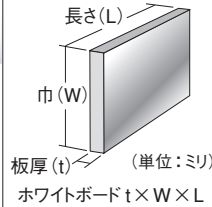

取寄品
納期~8日

シマ イタ
縞板 (滑り止め)

材質 : アルミニウム圧延品
表面処理 : 生地 (艶有シルバー) / 腐食防止未処理
表示方法 : 縞板板厚 (t) × 板巾 (W) × 板長さ (L) 生地
保護テープは、貼られています
通常、バス・トラックの床板として利用されます 耐食性に優れているので
生地そのまま使用します スチール製と比べて見た目が美しく、軽量で、
取扱い、加工性に優れています □内の数字は、商品コードです

コード 板サイズ

923001 縞板 3 × 1,000 × 2,000 生地	923011 縞板 3 × 1,219 × 2,438 生地
923002 縞板 3.5 × 1,000 × 2,000 生地	923012 縞板 3.5 × 1,219 × 2,438 生地

在庫品

ホワイトボード (スチール複合板)

材質 : 表面ホワイト・裏面シルバー / カラー鉄板
内部 / プラスチック
表面 (ホワイト) に、キズ防止の養生シート付
□内の数字は、商品コードです
ホワイトボードは、マーカーで書き・消し可能です
但し、表面にキズが付きますとその部分の文字が消えません
マーカー及びマーカー消しは、お客様にてご用意下さい

221030
ホワイトボード 3 × 910 × 1,820

取寄品
納期~8日

スパンドレル (内・外装材料)

材質 : カラーアルミ, カラー鉄板 折曲品
カラー : 白, シルバー その他塗装可能
アルミ板厚 : 0.6, 0.8 ミリ スチール板厚 : 0.5 ミリ
面巾 : 100, 120 ミリ
長さ : ご指示通りの寸法に製作いたします
スパンドレルは主に看板面や壁面材として使用されます スパンドレルをつないでいけば
大きな面積に対応出来ます また板厚が薄いので加工が容易です