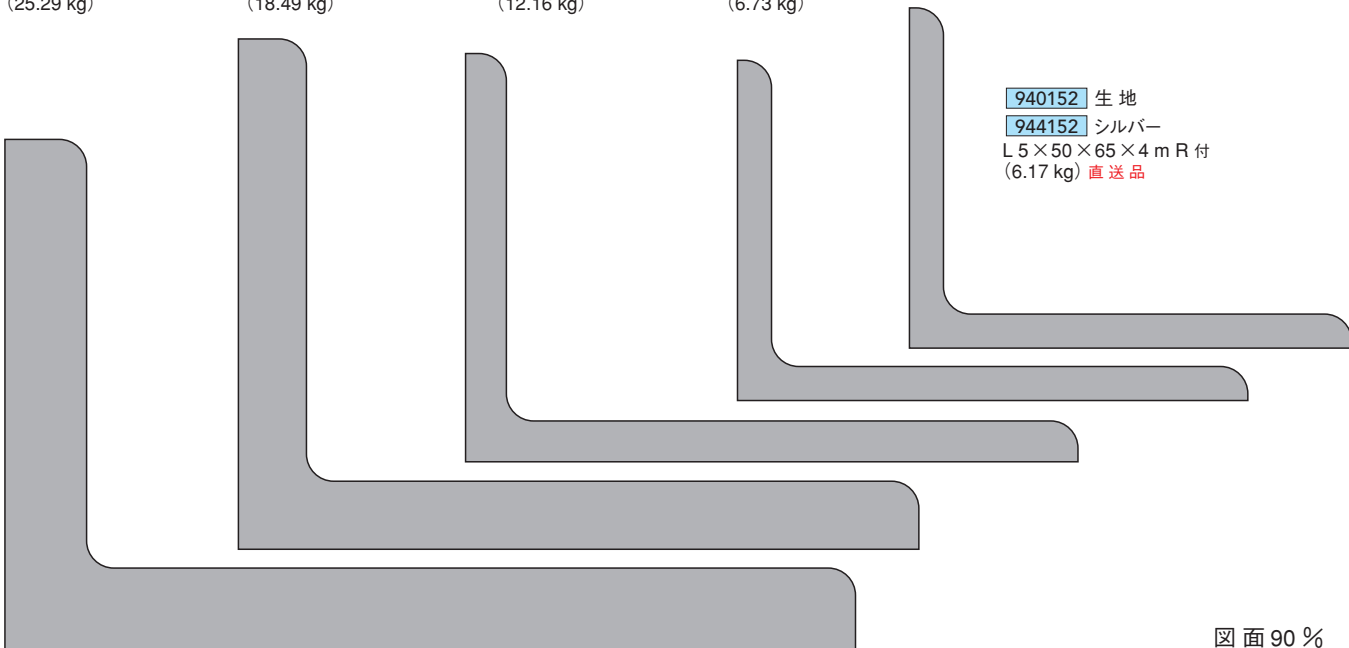

<p>取寄品 直送品 納期~14日</p>	<p>フ トウ ヘン 不 等 辺 ア ン グ ル</p>	<p>L t × A × B × L 生地・シルバー</p>	<p>L t × A × B × L R 付 生地・シルバー</p>	<p>(単位:ミリ)</p>
<p>材 質 : アルミニウム押出品 () の数値は、材料 1 本当りの重量 (Kg) です 表面処理 : 生地 (艶有シルバー) / 腐食防止未処理 シルバー (艶消) / B2 アルマイト 腐食防止処理済 有効寸法 : L = 4 m, 5 m (生地) L = 3.56 m, 3.92 m, 4.92 m (シルバー) (両端使用不可) 表示方法 : L t × A × B × L (R 付) 生地・シルバー (単位: ミリ) <input type="checkbox"/> 内の数字は、商品コードです 直送品はメーカー出荷の為、別途送料がかかります </p>				

- 940192 生地
944192 シルバー
L 12 × 75 × 125 × 4 m R 付
(25.29 kg)
- 940191 生地
944191 シルバー
L 10 × 75 × 100 × 4 m R 付
(18.49 kg)
- 940161 生地
944161 シルバー
L 6 × 60 × 90 × 5 m R 付
(12.16 kg)
- 940153 生地
944153 シルバー
L 5 × 50 × 75 × 4 m R 付
(6.73 kg)

- 940152 生地
944152 シルバー
L 5 × 50 × 65 × 4 m R 付
(6.17 kg) 直送品

図面 90 %

在庫品	ヒラ 平	カク 角	ホウ 棒
仕 様	材 質 : アルミニウム押出品 表面処理: シルバー (艶消) / B2 アルマイト 腐食防止処理済 有効寸法: L = 4 m 表示方法: FB A × B × L シルバー (単位: ミリ) <input type="checkbox"/> 内の数字は、商品コードです () の数値は、材料 1 本当りの重量 (Kg) です FB はフラットバーの略で、平角棒を指します		
	 FB A × B × L シルバー		
 (単位: ミリ)			