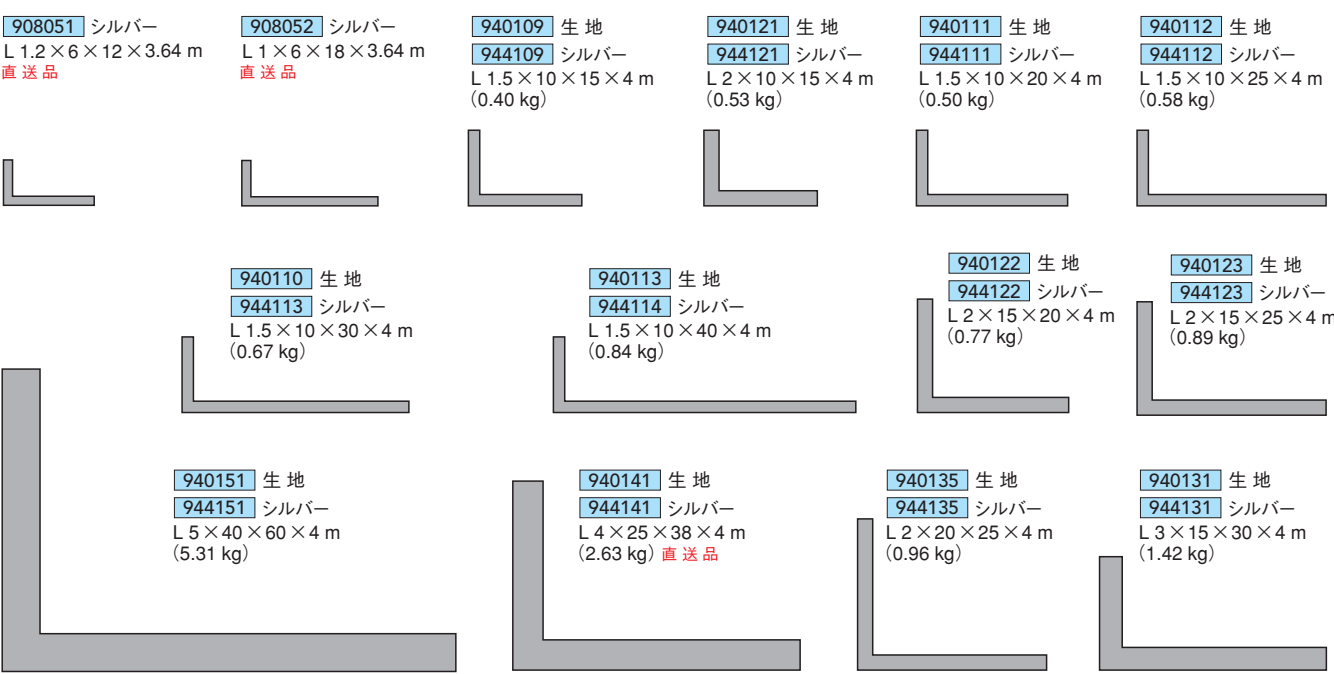

<p>取寄品 直送品 納期~14日</p>	<p>フ トウ ヘン 不 等 辺 ア ン グ ル</p>	<p>L t × A × B × L 生地・シルバー</p>	<p>L t × A × B × L R 付 生地・シルバー</p>	<p>(単位:ミリ)</p>
<p>材 質 : アルミニウム押出品 () の数値は、材料 1 本当りの重量 (Kg) です 表面処理 : 生地 (艶有シルバー) / 腐食防止未処理 シルバー (艶消) / B2 アルマイト 腐食防止処理済 有効寸法 : L = 4 m, 5 m (生地) L = 3.56 m, 3.92 m, 4.92 m (シルバー) (両端使用不可) 表示方法 : L t × A × B × L (R 付) 生地・シルバー (単位: ミリ) <input type="checkbox"/> 内の数字は、商品コードです 直送品はメーカー出荷の為、別途送料がかかります </p>				

- 940192 生地
944192 シルバー
L 12 × 75 × 125 × 4 m R 付
(25.29 kg)
- 940191 生地
944191 シルバー
L 10 × 75 × 100 × 4 m R 付
(18.49 kg)
- 940161 生地
944161 シルバー
L 6 × 60 × 90 × 5 m R 付
(12.16 kg)
- 940153 生地
944153 シルバー
L 5 × 50 × 75 × 4 m R 付
(6.73 kg)

- 940152 生地
944152 シルバー
L 5 × 50 × 65 × 4 m R 付
(6.17 kg) 直送品

図面 90 %

在庫品	ヒラ 平	カク 角	ホウ 棒
仕 様	材 質 : アルミニウム押出品 表面処理: シルバー (艶消) / B2 アルマイト 腐食防止処理済 有効寸法: L = 4 m 表示方法: FB A × B × L シルバー (単位: ミリ) <input type="checkbox"/> 内の数字は、商品コードです () の数値は、材料 1 本当りの重量 (Kg) です FB はフラットバーの略で、平角棒を指します		
	 FB A × B × L シルバー		
 (単位: ミリ)			