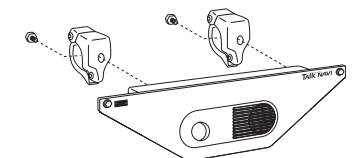

2. 溝に表示板を差込んで、両側下部をボルト・ナットで本体に固定してください。

9602111 表示板

※ 別売品 = 表示板

9602121 壁面取付金具

サイズ: 50×365×39 mm厚
材質: 鉄(シルバー塗装仕上)
本体固定ボルトM10×12 (2本付)
壁面取り付け用プラグ・ネジ3本付

9602122 単管取付専用クランプ

サイズ: 48.6 mm φ用 (10.5 φ穴1ヶ所)
材質: 鉄(クロメートメッキ)
本体固定ボルトM10×12 (2本付)
2個1組