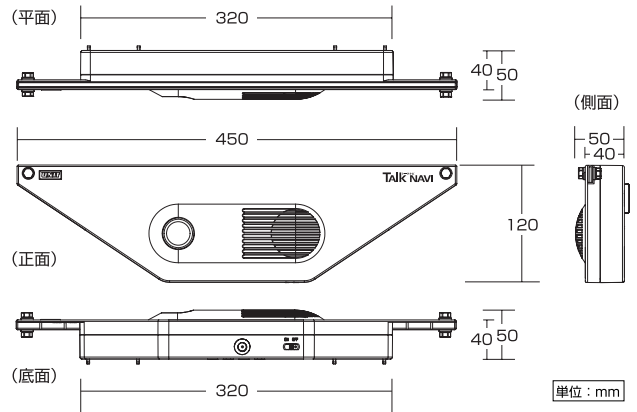

新製品
取寄品
納期~5日

トークナビ 屋外用

材質: ABS樹脂 防雨構造 電源: 単3アルカリ電池×4本
 サイズ: 50t×W450×H120 電池寿命: 30回/日動作で約3ヶ月
 重量: 約570g (乾電池除く) 音量: 0~80db (1m前方)
 表示板 材質 サイズ: アルミ複合板 5t×W450×H200 6.5φ穴2箇所
 人が近づくと反応し、メッセージを伝えます
 目的に合わせたメッセージを自由に録音・再生します
 オプションの表示板を取り付けると視覚的効果を高めます

9602101 トークナビ

使用方法

1. 録音ボタンを押しながらマイクに向かってメッセージを録音します

2. 人が近づきセンサが検知すると、録音したメッセージが再生されます

外観図

専用表示板の取り付け方法

1. 本体には予め目隠しバーがセットされています。表示板を取り付ける場合は、ボルト・ナットを一度外し、バーを本体から取外してから表示板を差込んでボルト・ナットで固定して、ご使用下さい

※バーは保管して下さい

2. 溝に表示板を差込んで、両側下部をボルト・ナットで本体に固定してください。

9602111 表示板

※ 別売品 = 表示板

9602121 壁面取付金具

サイズ: 50×365×39 mm厚
材質: 鉄(シルバー塗装仕上)
本体固定ボルトM10×12 (2本付)
壁面取り付け用プラグ・ネジ3本付

9602122 単管取付専用クランプ

サイズ: 48.6 mm φ用 (10.5 φ穴1ヶ所)
材質: 鉄(クロメートメッキ)
本体固定ボルトM10×12 (2本付)
2個1組