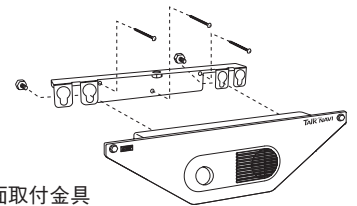

9602101 トークナビ

使用方法

1. 録音ボタンを押しながらマイクに向かってメッセージを録音します

2. 人が近づきセンサが検知すると、録音したメッセージが再生されます

外観図

専用表示板の取り付け方法

1. 本体には予め目隠しバーがセットされています。表示板を取り付ける場合は、ボルト・ナットを一度外し、バーを本体から取外してから表示板を差込んでボルト・ナットで固定して、ご使用下さい

※バーは保管して下さい

2. 溝に表示板を差込んで、両側下部をボルト・ナットで本体に固定してください。

9602111 表示板

※ 別売品 = 表示板

9602121 壁面取付金具

サイズ: 50×365×39 mm厚
材質: 鉄(シルバー塗装仕上)
本体固定ボルトM10×12 (2本付)
壁面取り付け用プラグ・ネジ3本付

9602122 単管取付専用クランプ

サイズ: 48.6 mm φ用 (10.5 φ穴1ヶ所)
材質: 鉄(クロメートメッキ)
本体固定ボルトM10×12 (2本付)
2個1組