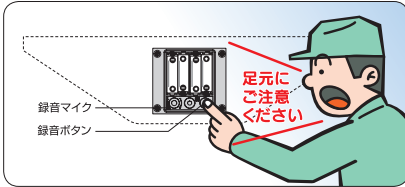

新製品
取寄品
納期~5日

トークナビ 屋外用

材質: ABS樹脂 防雨構造 電源: 単3アルカリ電池×4本
 サイズ: 50t×W450×H120 電池寿命: 30回/日動作で約3ヶ月
 重量: 約570g (乾電池除く) 音量: 0~80db (1m前方)
 表示板 材質 サイズ: アルミ複合板 5t×W450×H200 6.5φ穴2箇所
 人が近づくと反応し、メッセージを伝えます
 目的に合わせたメッセージを自由に録音・再生します
 オプションの表示板を取り付けると視覚的効果を高めます

9602101 トークナビ

使用方法

1. 録音ボタンを押しながらマイクに向かってメッセージを録音します

2. 人が近づきセンサが検知すると、録音したメッセージが再生されます

外観図

専用表示板の取り付け方法

1. 本体には予め目隠しバーがセットされています。表示板を取り付ける場合は、ボルト・ナットを一度外し、バーを本体から取外してから表示板を差込んでボルト・ナットで固定して、ご使用下さい

※バーは保管して下さい

2. 溝に表示板を差込んで、両側下部をボルト・ナットで本体に固定してください。

9602111 表示板

※ 別売品 = 表示板

9602121 壁面取付金具

サイズ: 50×365×39 mm厚
材質: 鉄(シルバー塗装仕上)
本体固定ボルトM10×12 (2本付)
壁面取り付け用プラグ・ネジ3本付

9602122 単管取付専用クランプ

サイズ: 48.6 mm φ用 (10.5 φ穴1ヶ所)
材質: 鉄(クロメートメッキ)
本体固定ボルトM10×12 (2本付)
2個1組