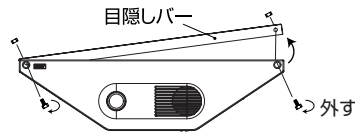

9602101 トークナビ

使用方法

1. 録音ボタンを押しながらマイクに向かってメッセージを録音します

2. 人が近づきセンサが検知すると、録音したメッセージが再生されます

外観図

専用表示板の取り付け方法

1. 本体には予め目隠しバーがセットされています。表示板を取り付ける場合は、ボルト・ナットを一度外し、バーを本体から取外してから表示板を差込んでボルト・ナットで固定して、ご使用下さい

※バーは保管して下さい

2. 溝に表示板を差込んで、両側下部をボルト・ナットで本体に固定してください。

9602111 表示板

※ 別売品 = 表示板

9602121 壁面取付金具

サイズ: 50×365×39 mm厚
材質: 鉄(シルバー塗装仕上)
本体固定ボルトM10×12 (2本付)
壁面取り付け用プラグ・ネジ3本付

9602122 単管取付専用クランプ

サイズ: 48.6 mm φ用 (10.5 φ穴1ヶ所)
材質: 鉄(クロメートメッキ)
本体固定ボルトM10×12 (2本付)
2個1組